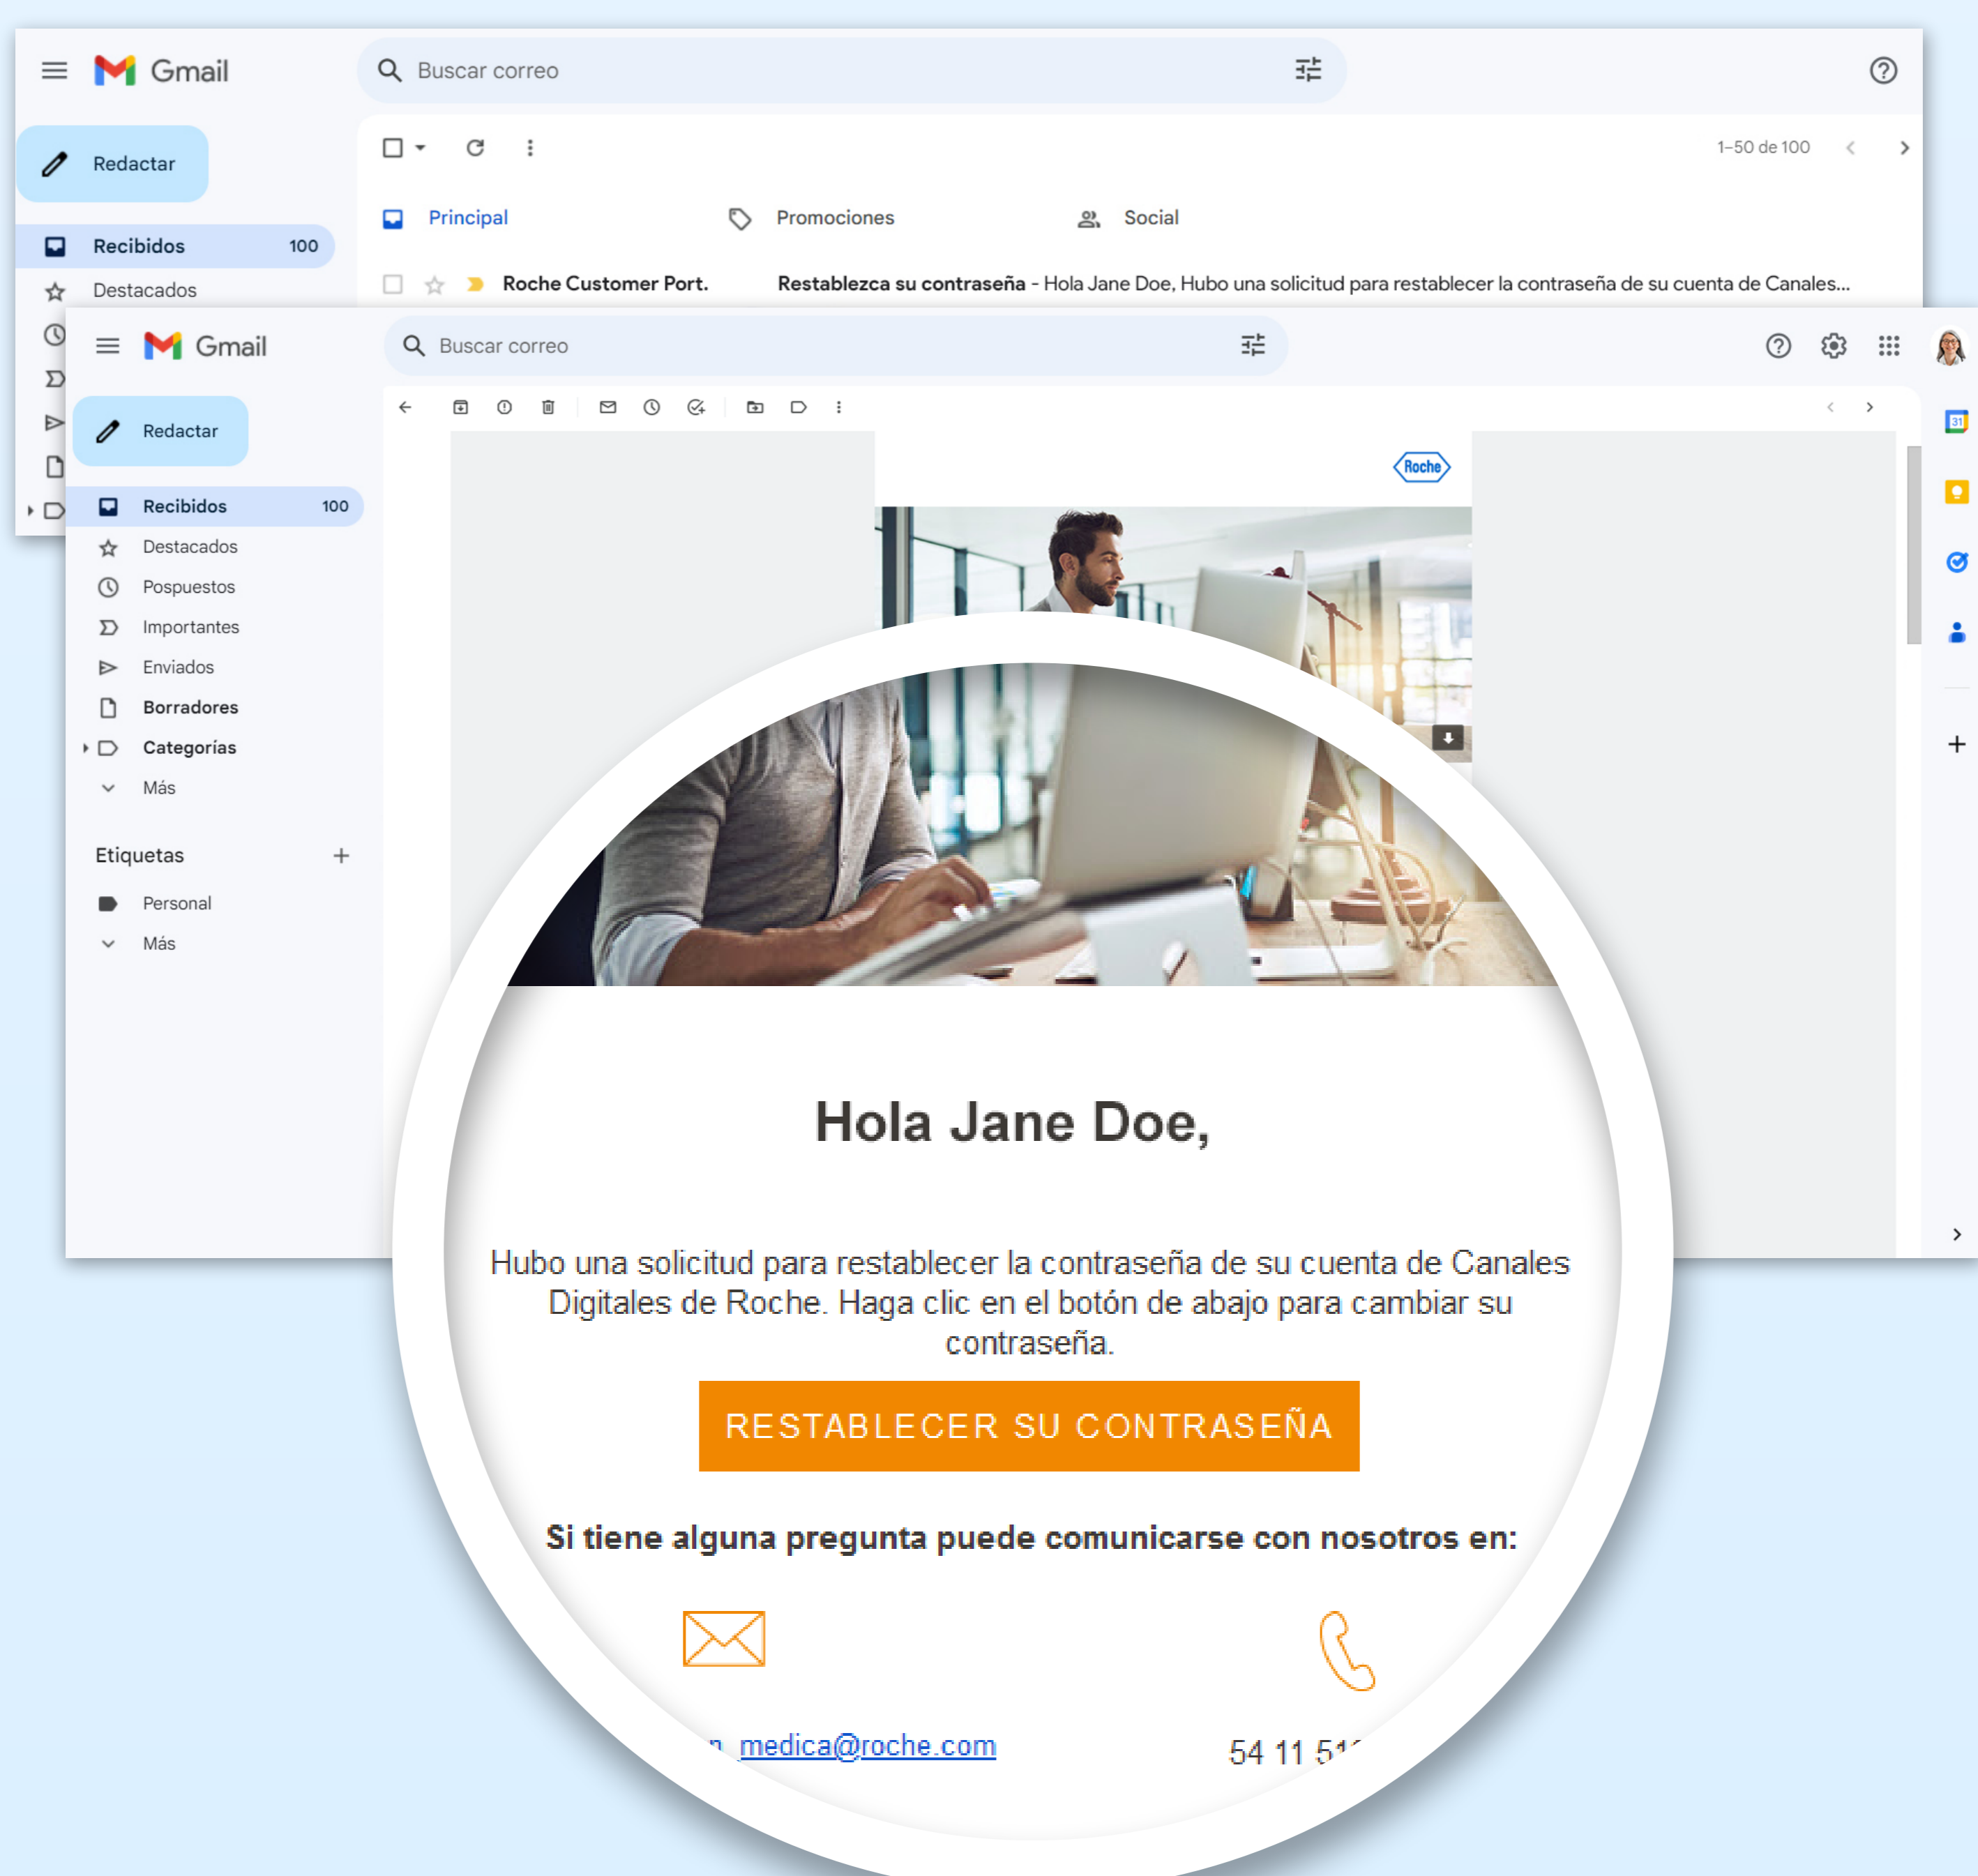

¡Así de fácil es restablecer su contraseña!

[Recuperar password](#)

Para tener acceso a las actualizaciones científicas de su especialidad, ingrese a

www.dialogoroche.com.py

Material dirigido a profesionales de la salud. Propiedad exclusiva de Productos Roche S.A. Todos los derechos reservados. Prohibida su reproducción total o parcial sin autorización. Material sujeto a actualizaciones sin previo aviso.