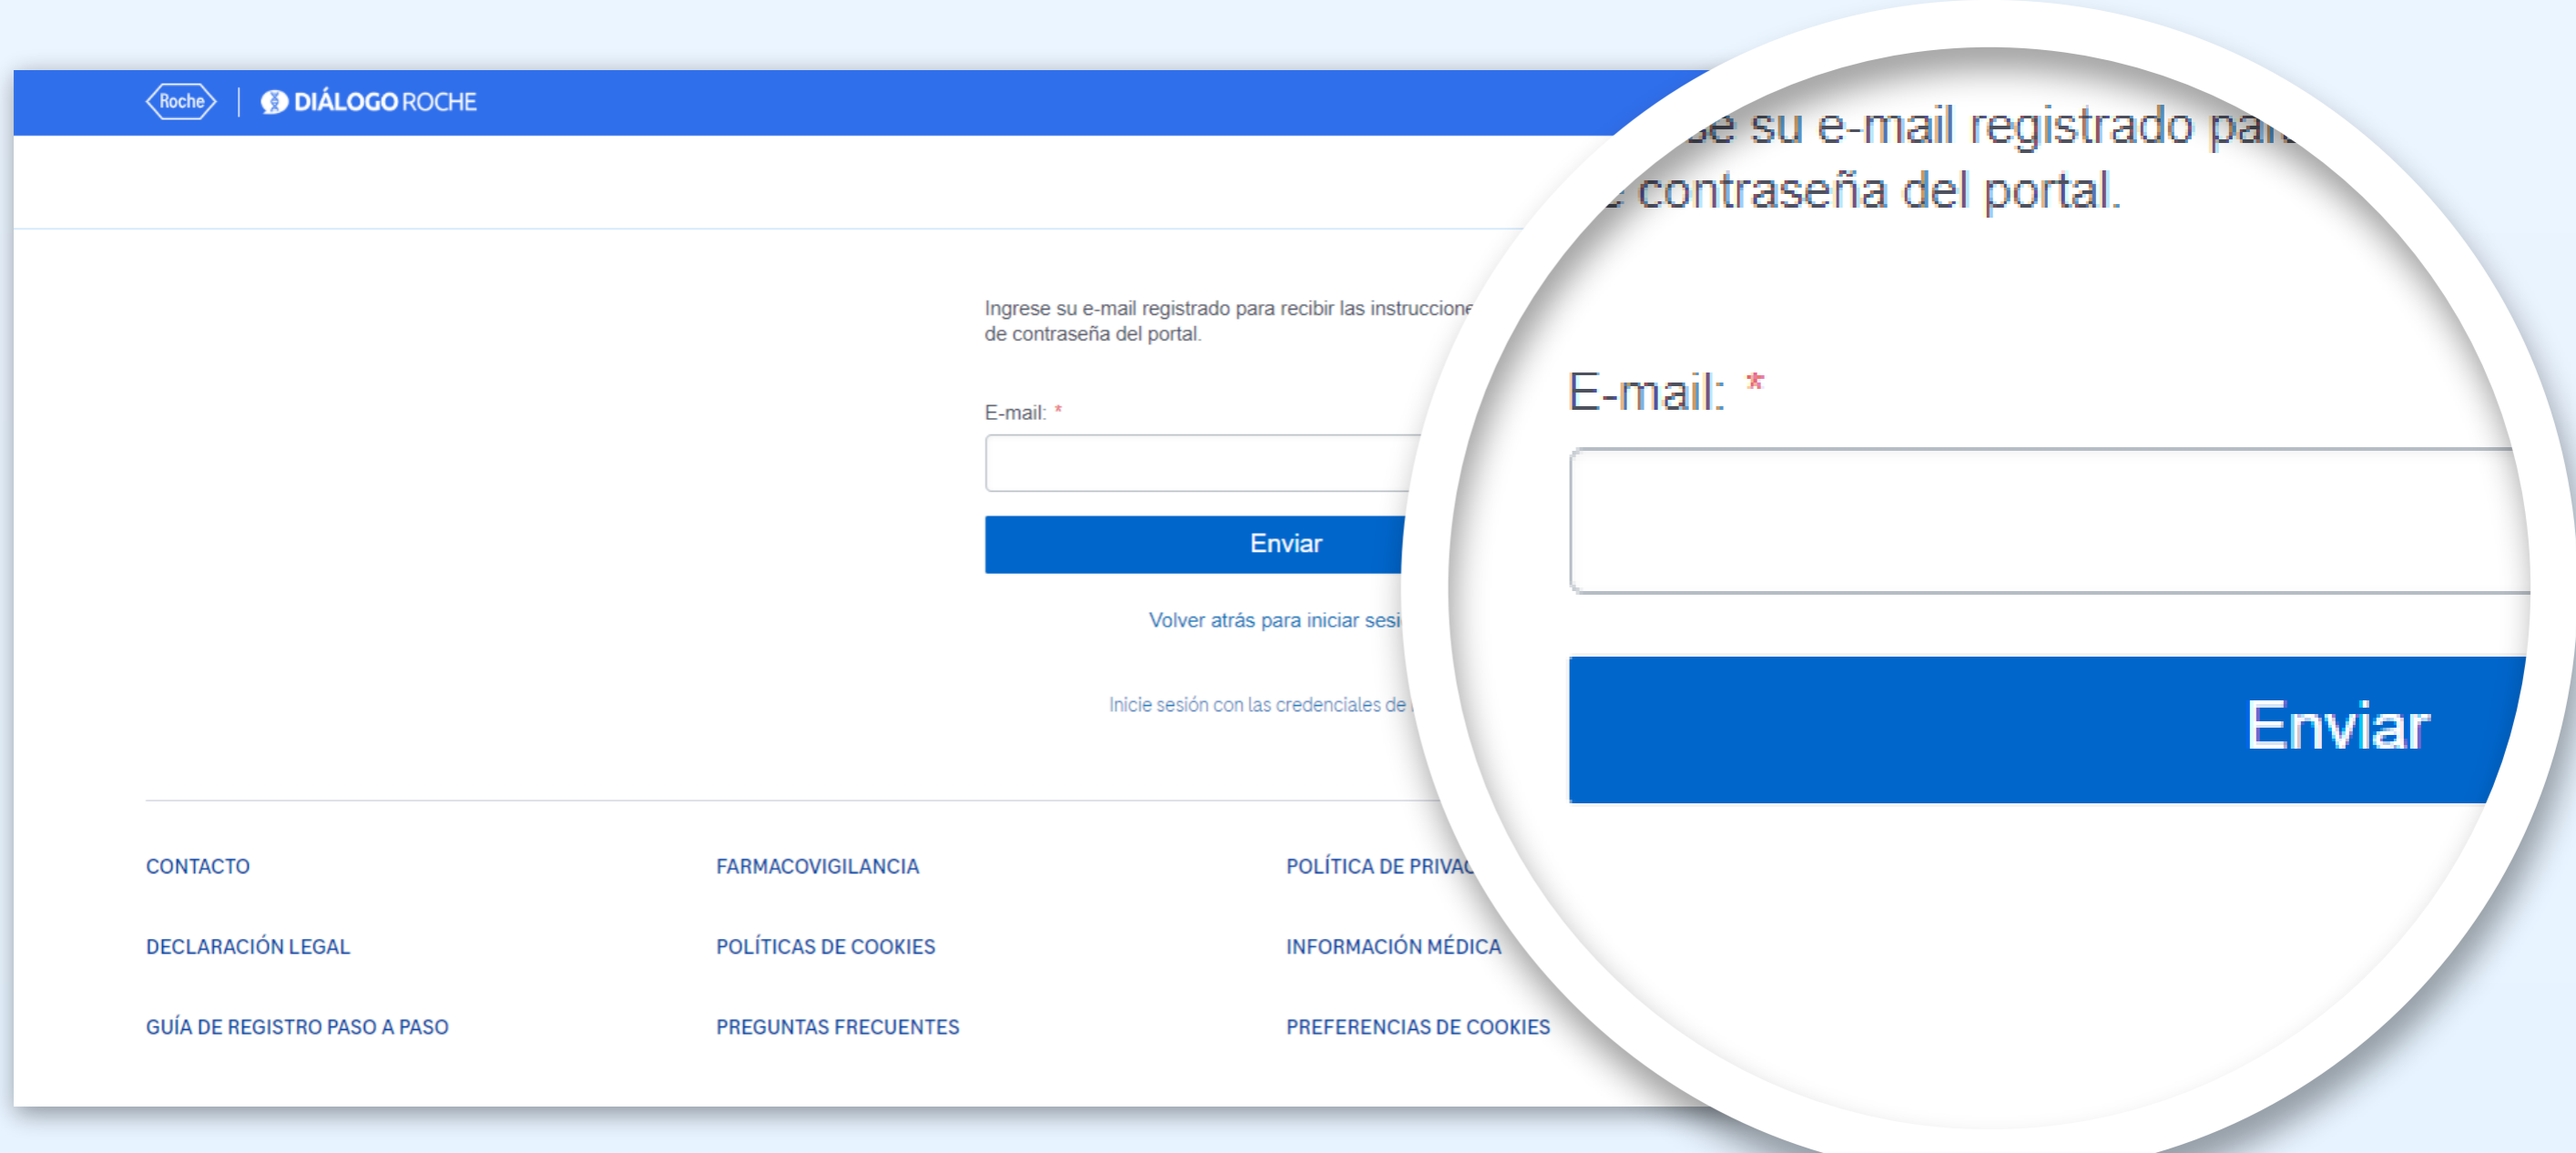

Recupera tu password de *Diálogo Roche*

En 4 simples pasos

• PASO 1:

Ingresa a www.dialogoroche.com.py y haz clic en [Inicia sesión](#)

• PASO 2:

Haz clic en “¿Ha olvidado su contraseña?”

• PASO 3:

Ingresa el *e-mail* con el cual te has registrado