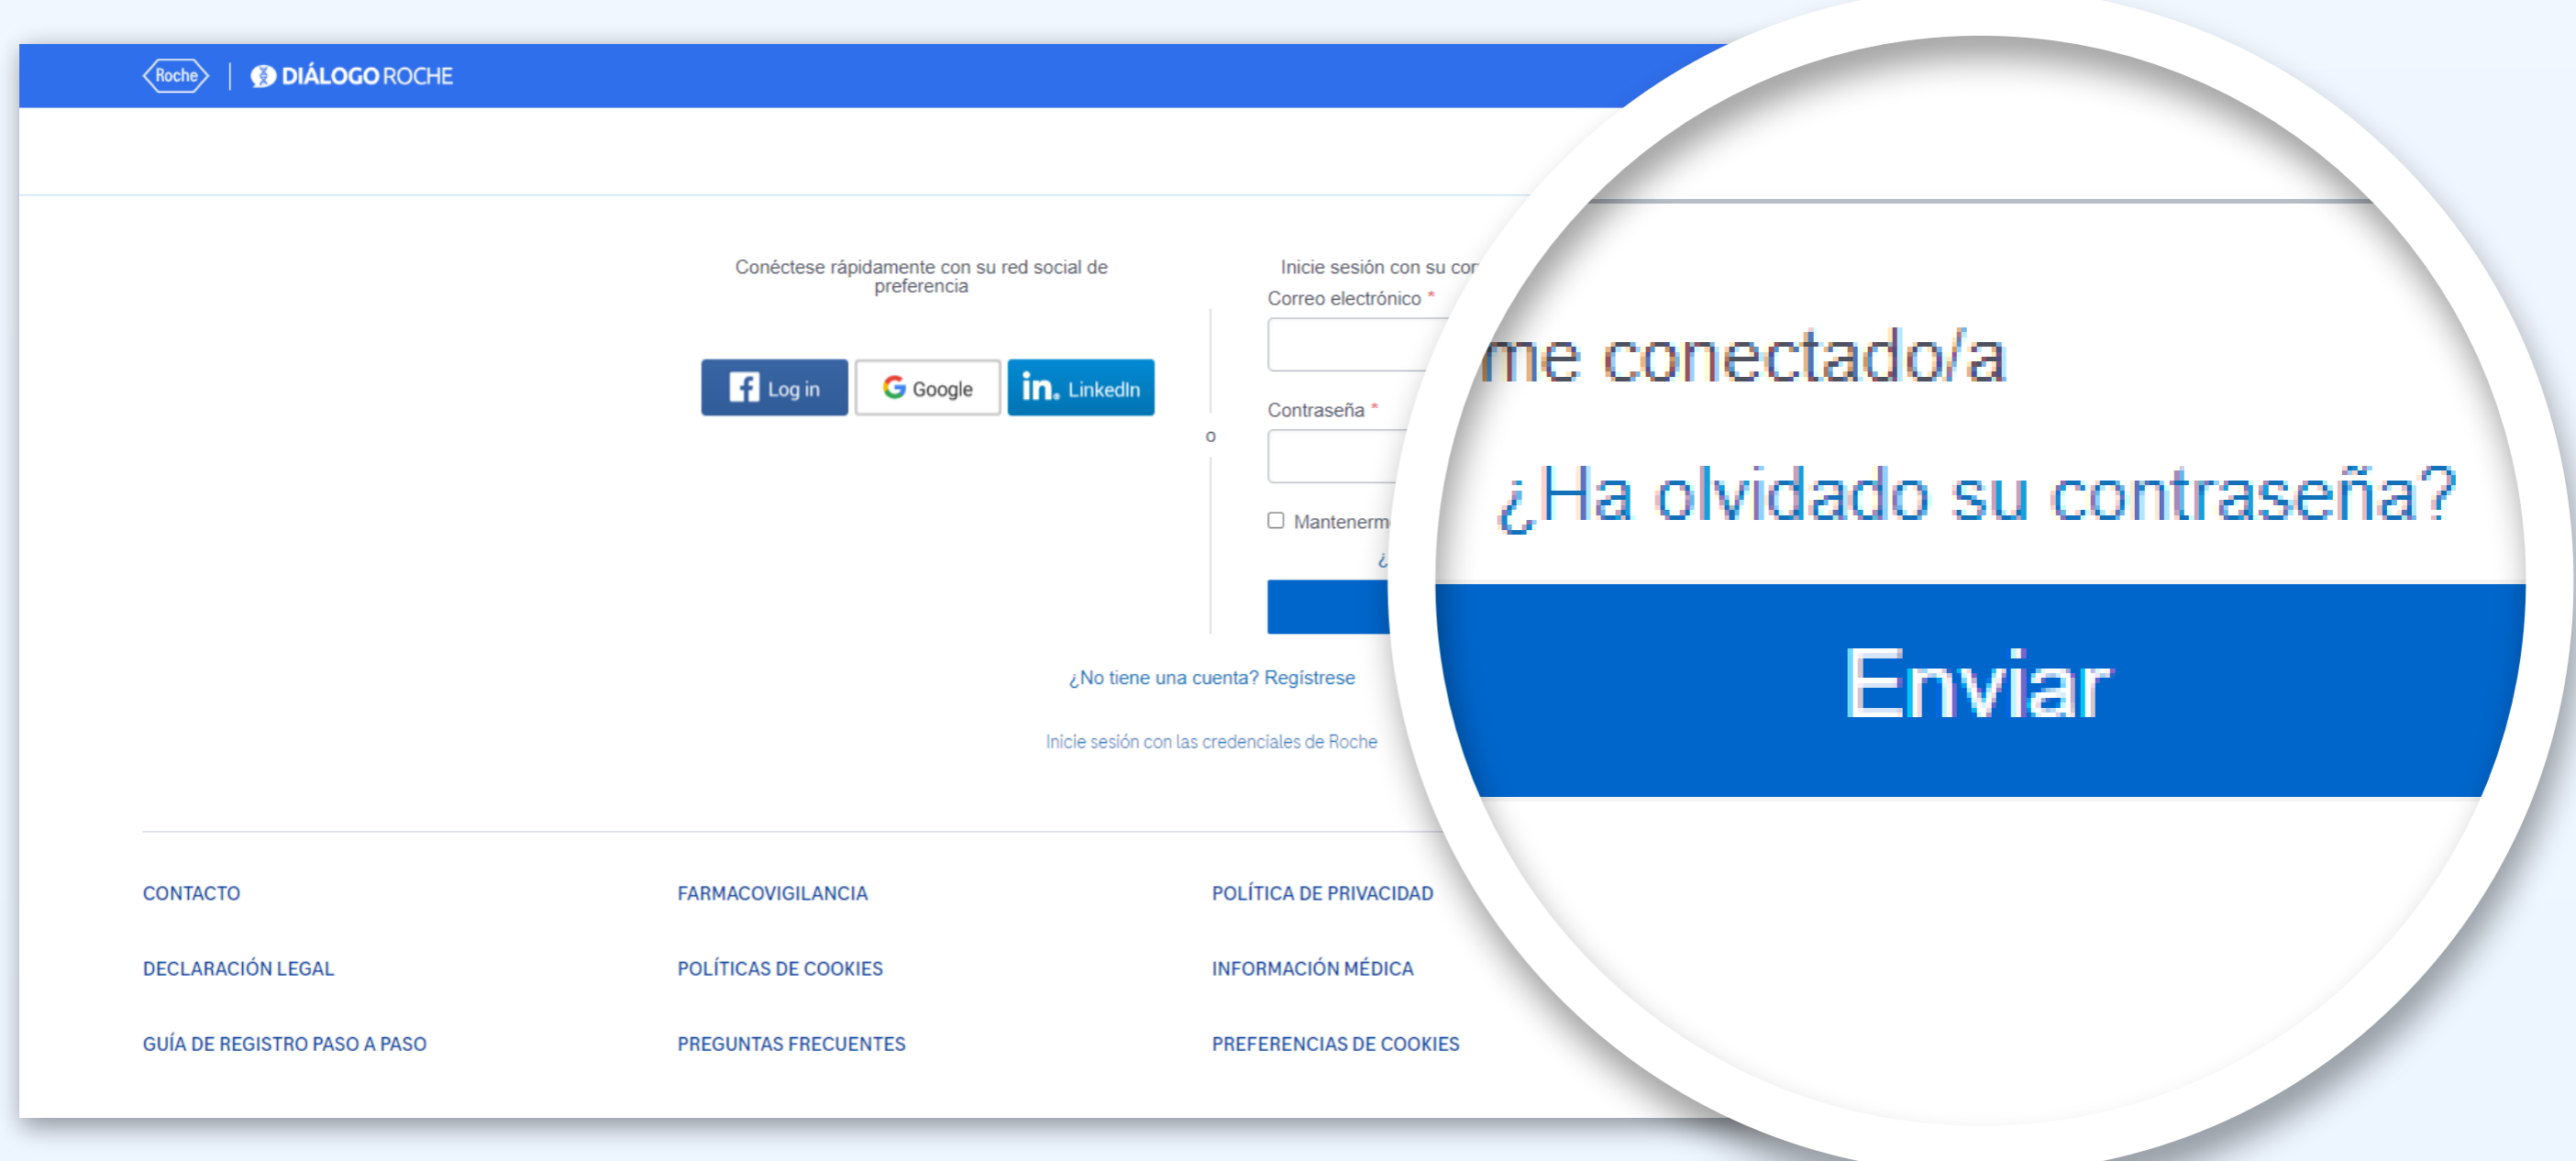

Recupera tu password de *Diálogo Roche*

En 4 simples pasos

• PASO 1:

Ingresa a www.dialogoroche.com.py y haz clic en [Inicia sesión](#)

• PASO 2:

Haz clic en “¿Ha olvidado su contraseña?”

• PASO 3:

Ingresa el *e-mail* con el cual te has registrado