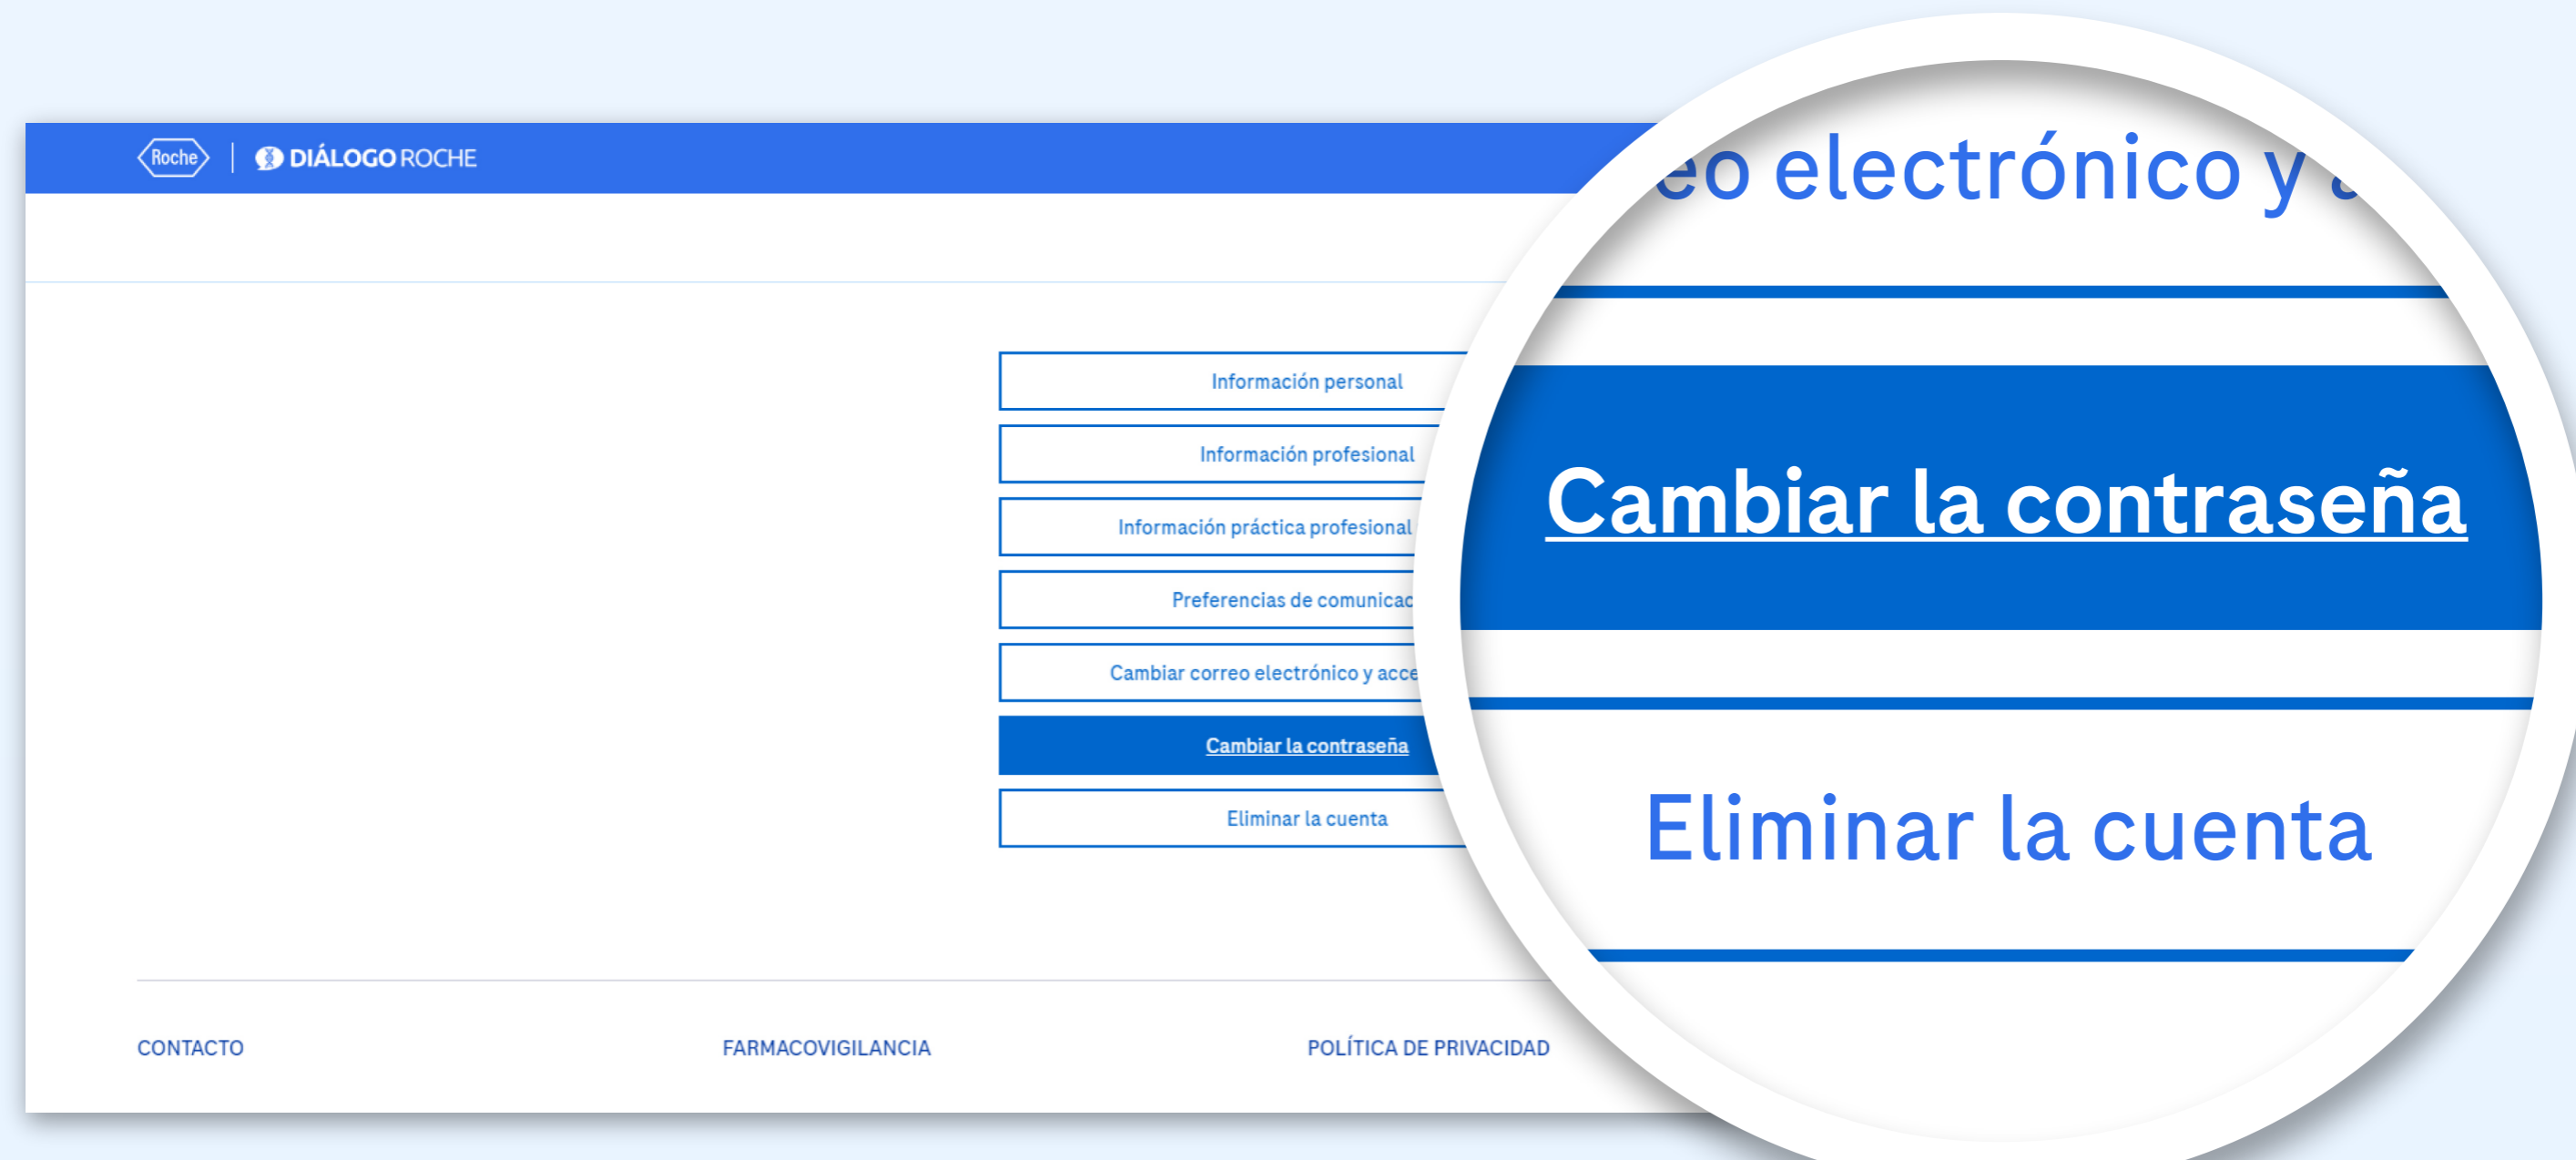

• PASO 4:

Completa los campos y haz clic en “**Guardar**”