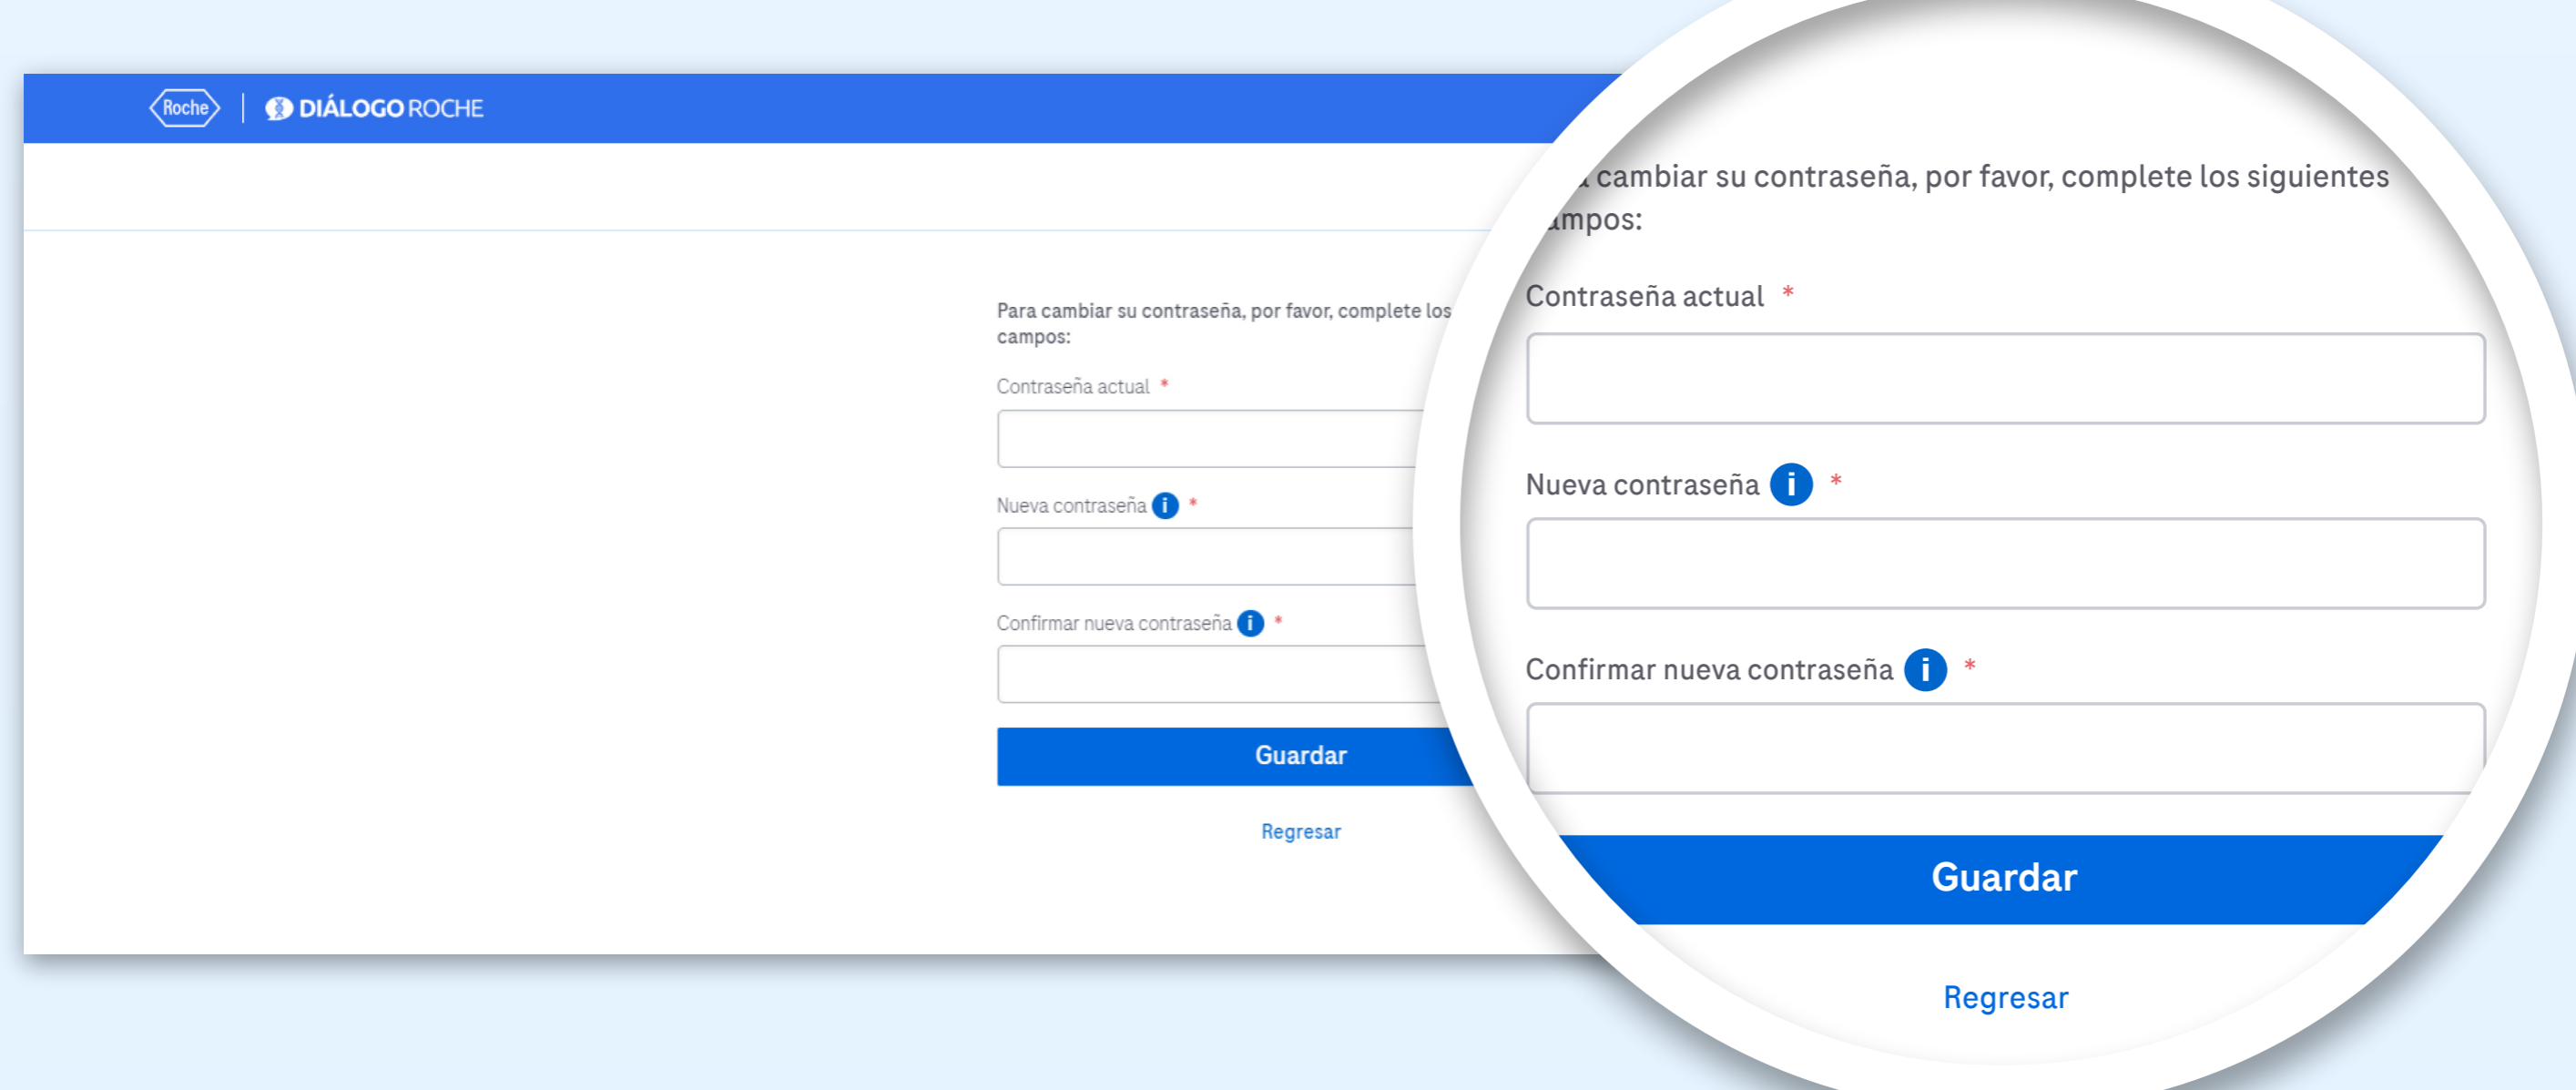

• PASO 5:

Finalmente, el sistema enviará un correo electrónico de confirmación de cambio de contraseña al e-mail proporcionado

Revisa tu casilla de **e-mail** (le pedimos que verifique en **SPAM** si no lo encuentra en su bandeja de entrada)